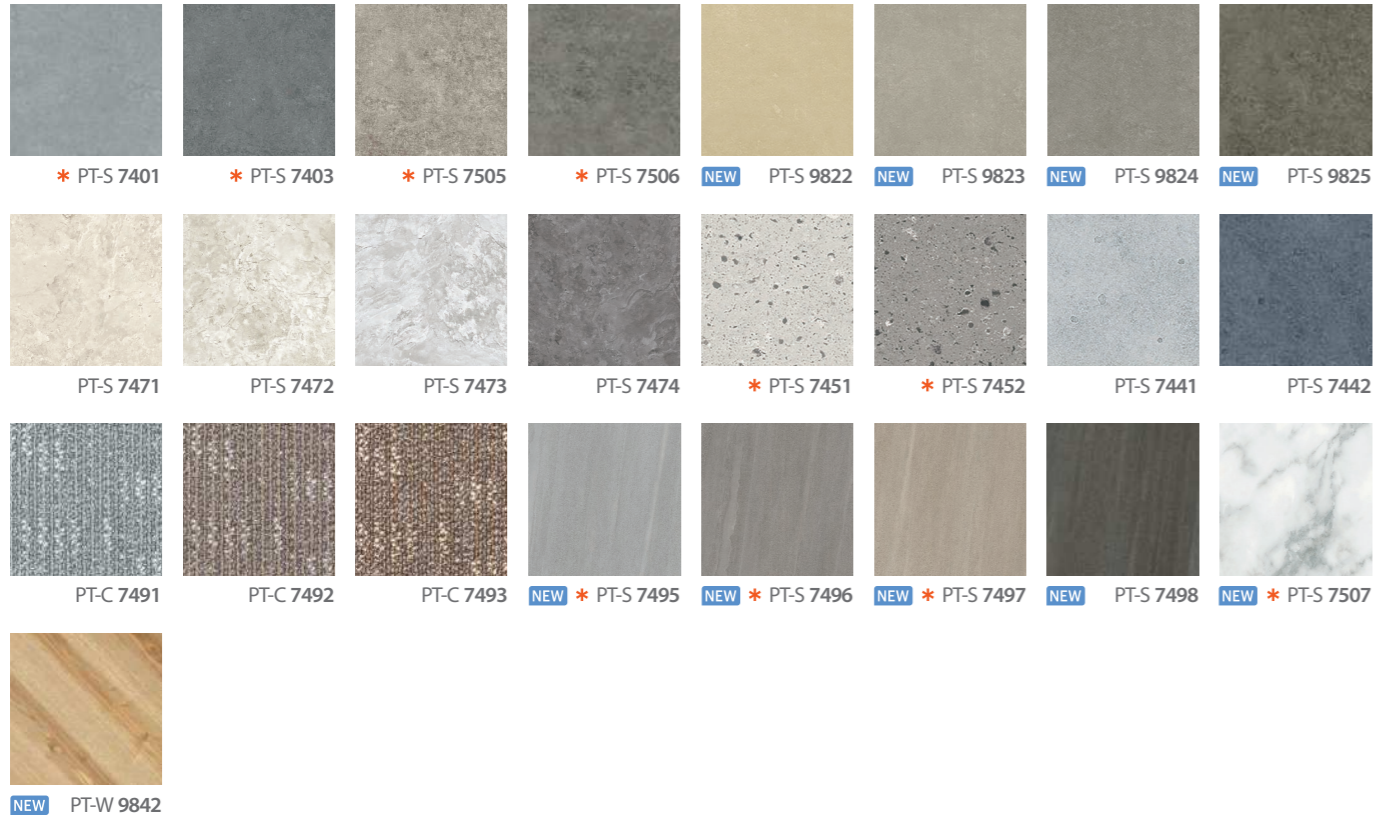

SQUARE 600

*상시 재고 운영 패턴

• 규격 : 3.0mm(T) x 600mm(W) x 600mm(L) • 포장 : 9Pcs/Box(3.24m²)