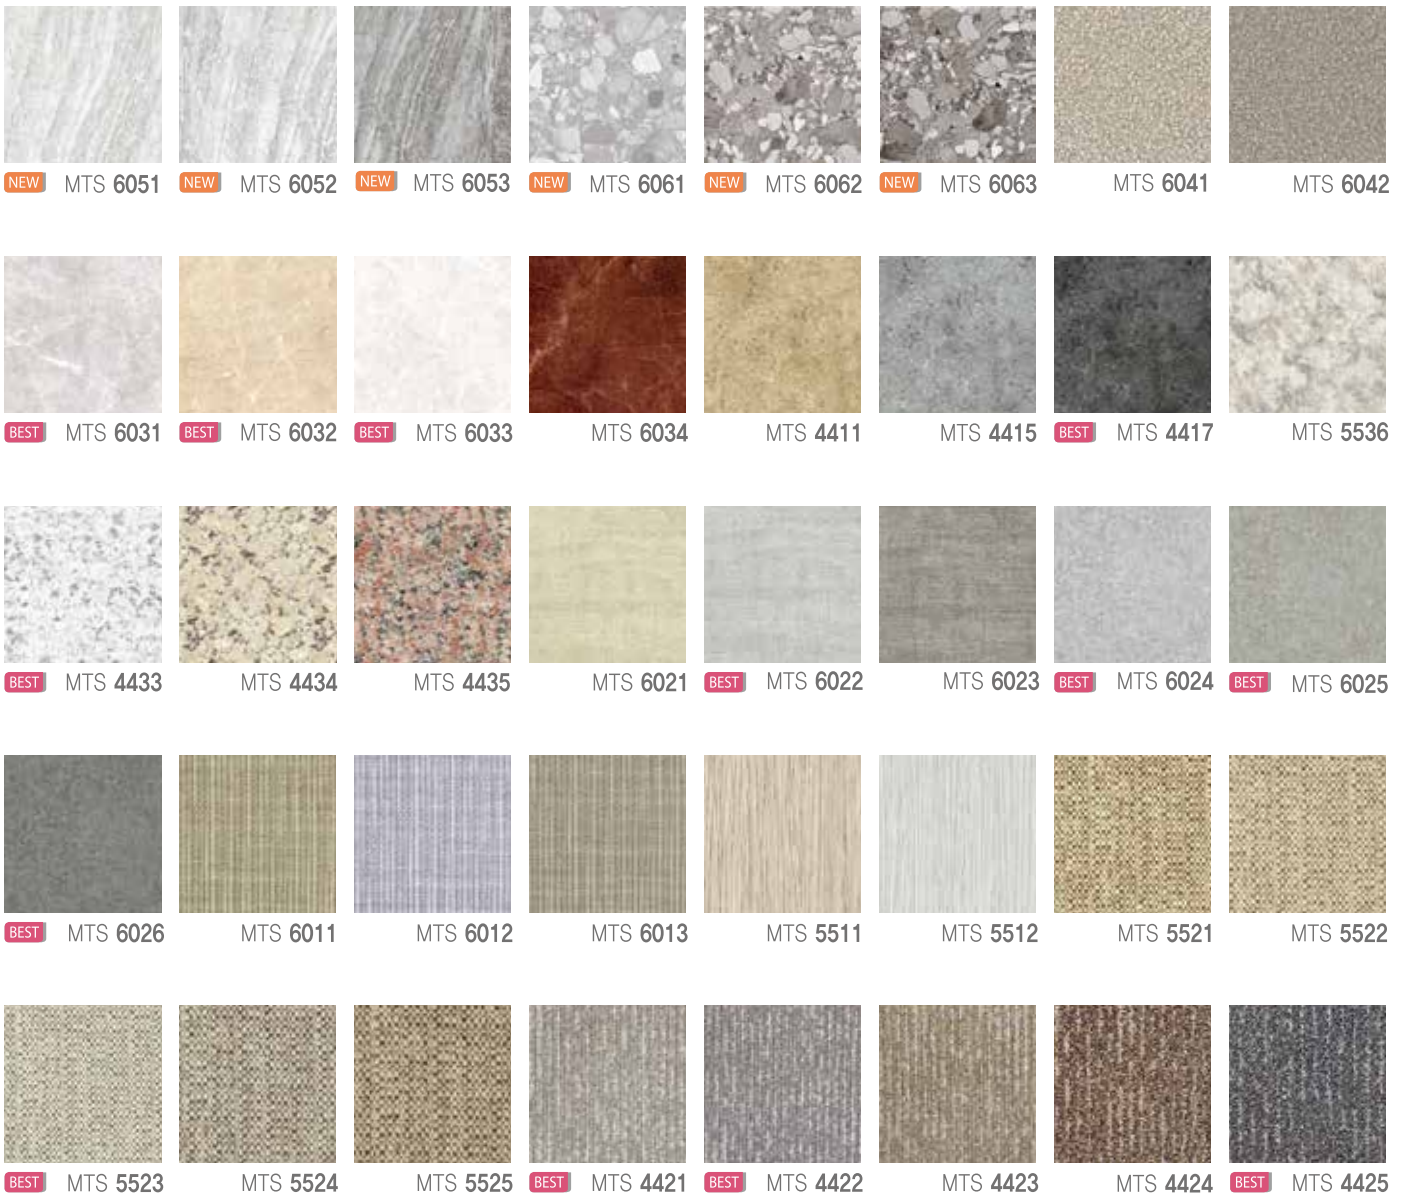

SQUARE 450

· 규격 : 3.0mm(T) × 450mm(L) × 450mm(W) · 포장 : 16Pcs/Box(3.24m²)

※보행량이 많은 장소에는 당사 골드타일 클래식 또는 노블타일을 사용하여 주십시오.
※스톤패턴의 경우 천연석을 모티브로 제작되어 시각에 따라 이색으로 보일 수 있습니다.
※카펫 및 패브릭 패턴은 격자 시공을 원칙으로 합니다.
※본 인쇄물에 게재된 제품은 실제와 다소 차이가 있을 수 있으며 게재된 내용의 무단복제 및 사용을 금합니다.