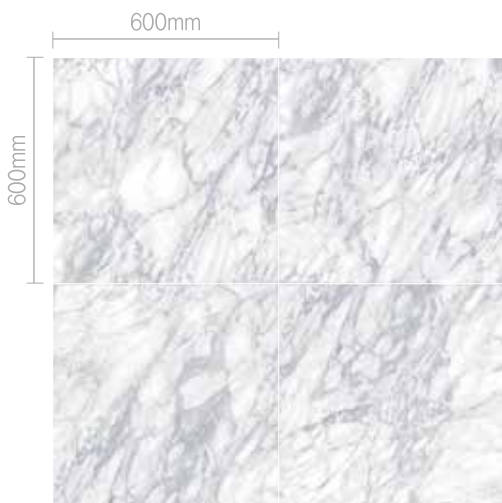

SQUARE 600

MTS 6112

Travertine

트래버틴의 곧게 뻗은 흐름이
깔끔하고 정돈된 분위기를 연출합니다.

A uniform but natural pattern brings a space neat
and refined atmosphere.

※ 스톤패턴의 경우 천연석을 모티브로 제작되어 시각에 따라
이색으로 보일 수 있습니다.

SQUARE 600

MTS 6121

Arabescato

대리석의 대담한 흐름이 밝고 화사한 스타일로
표현되어 격조 높은 공간을 완성합니다.

Bright and gorgeous style of daring marble pattern
completes a luxurious space.

※ 스톤패턴의 경우 천연석을 모티브로 제작되어 시각에 따라
이색으로 보일 수 있습니다.

SQUARE 600

MTS 6122

Arabescato

대리석의 대담한 흐름이 밝고 화려한 스타일로
표현되어 격조 높은 공간을 완성합니다.

Bright and gorgeous style of daring marble
pattern completes a luxurious space.

※ 스톤패턴의 경우 천연석을 모티브로 제작되어 시각에 따라
이색으로 보일 수 있습니다.

SQUARE 600

· 규격 : 3.0mm(T) × 600mm(L) × 600mm(W) · 포장 : 9Pcs/Box(3.24m²)