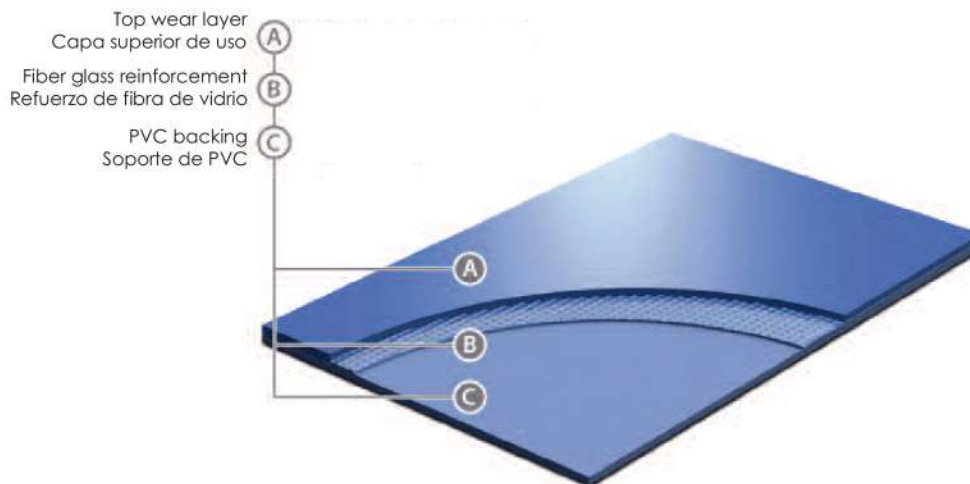

Manufactured in 2mm thickness, it is easy to clean thanks to its Supraclean® protection. It also wears a fungistatic and antibacterial treatment for a perfect hygiene.

Between the wide range of solid colors, bright or pastel, you will be able to find the perfect atmosphere you are looking for.

Rainbow can be used under light traffic as a permanent floor covering or as a permanent wall covering in schools, offices, waiting rooms, kindergartens etc. Also in temporary use as an event floor covering in theatres, photo or TV studios, exhibition stands.

Rainbow Shine, in a glossy version, for catwalks, TV studio, special events.

Rainbow es un suelo vinílico que se puede usar como revestimiento de paredes (en general zócalo de 1m de altura).

Fabricado en 2mm, Rainbow incorpora un tratamiento polímero Supraclean® para un mantenimiento sencillo. Además, gracias a su tratamiento bactericida asegura una perfecta higiene.

Entre su amplia gama de colores lisos, encontrará con seguridad el ambiente y la armonía que está buscando.

Rainbow se coloca en zonas de tránsito moderado o como revestimiento de paredes en escuelas, oficinas, salas de espera, guarderías, etc. También como revestimiento de suelo temporal en teatros, estudios de foto o televisión, stands de ferias.

Rainbow Shine, en acabado brillante, para desfiles, programas de televisión o eventos especiales.

RAINBOW

Rainbow is a matt surface flooring that can be used as floor and wall covering as well.

Recommended also as a portable floor at special events.

Due to its cushion-backing and hard surface it is a good choice for different kind of dances and shows.

The 0,35 mm thick wear layer makes it appropriate floor for permanent installations as well.

Rainbow es un revestimiento de superficie mate que se puede instalar sobre los suelos y paredes.

También está recomendado como revestimiento de suelo temporal para eventos.

Gracias a su soporte de espuma y su superficie dura es adecuado para danzas y espectáculos,

La capa de uso de 0,35 mm garantiza una buena resistencia.

RAINBOW SHINE

Installing the high-gloss Rainbow Shine floor and wall covering you can get modern and impressive sight and world-class interiors.

The shiny and glossy surface increases the lighting effects, giving to the show an even more amazing atmosphere.

Rainbow Shine, es un revestimiento de suelo y de pared recomendado para espectáculos y eventos de entretenimiento.

La superficie reluciente y brillante aumenta los efectos de la iluminación, creando un ambiente aún más increíble al espectáculo.